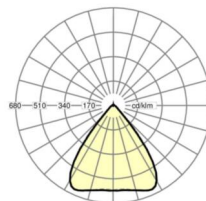

Механика

цвет корпуса	белый стандартный для электротехники RAL 9016
размеры (LxWxH/DxH)	1531mm x 55mm x 37mm
вес (нетто)	1.9kg
Вид монтажа	сборка трековых систем

DEEP-LINK

<https://www.regiolum.de/ru/article/18534304100>

Ссылка	LED 9000lm 840
ηLB	100 %
Φ ↓/↑	98 % / 2 %
UGR поп./вдоль	19.6 / 19.8

размеры

L	1531 mm	Длина
B	55 mm	Ширина
H	37 mm	Высота