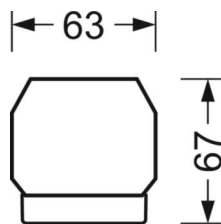

Механика

цвет корпуса	белый стандартный для электротехники RAL 9016
размеры (LxWxH/DxH)	1531mm x 55mm x 37mm
вес (нетто)	1.9kg
Вид монтажа	сборка трековых систем

DEEP-LINK

<https://www.regiolum.de/ru/article/18534304100>

Ссылка	LED 9000lm 840
ηLB	100 %
Φ ↓/↑	98 % / 2 %
UGR поп./вдоль	19.6 / 19.8

размеры

L	1531 mm	Длина
B	55 mm	Ширина
H	37 mm	Высота