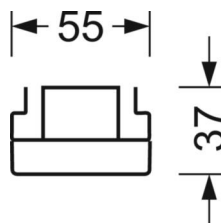

Механика

цвет корпуса	белый стандартный для электротехники RAL 9016
размеры (LxWxH/DxH)	1531mm x 55mm x 37mm
вес (нетто)	1.9kg
Вид монтажа	сборка трековых систем

DEEP-LINK

<https://www.regiolum.de/ru/article/18534304100>

Ссылка	LED 9000lm 840
ηLB	100 %
Φ ↓/↑	98 % / 2 %
UGR поп./вдоль	19.6 / 19.8

размеры

L	1531 mm	Длина
B	55 mm	Ширина
H	37 mm	Высота